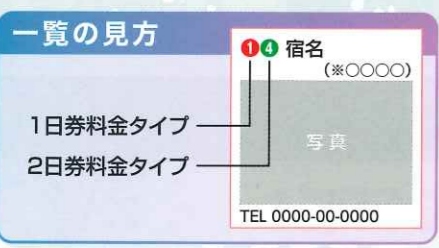

1. 5 宿泊当日、お宿でリフト引換券をもらう
2. 6 リフト引換券を持ってスキー場チケット売場へ
3. 7 リフト券と引き換える!
   ※レンタルご利用の方はその旨を伝える
4. 8 レンタルご利用の方は専用チケットを受け取ってレンタルブースへGO!
   極上のパウダースノーを堪能!

南会津町4スキー場

田島エリア

会津高原だいくらスキー場

○所在地/南会津町針生屋山857-150
○TEL/0241-64-2121 →
○営業時間/OPEN:12/23 CLOSE:3/24
8:30~16:00
(3月は8:00~15:30)
○駐車場/1,000台

コンパクトながらバリエーション豊かな全12コース!お子様からベテランの方まで家族みんなで楽しめます。もちろんパウダーも満喫できます!ロッジ駐車場からグレンデは直近!最短30秒でグレンデです。初心者には練習しやすいスノーエスカレーターがおススメ!

館岩エリア

会津高原たかつえスキー場

○所在地/南会津郡南会津町高杖原535
○TEL/0241-78-2220
○営業時間/OPEN:12/22 CLOSE:3/24
8:30~16:20
○駐車場/1,500台

東北屈指のビッググレンデ、5kmの斜面に全15コース。「たかつえパウダー」と呼ばれる粉雪が自慢です。3つの直営ホテルを含め近隣にはペンション、民家の宿泊施設が完備しております。お得な宿泊パックを是非ご利用下さい。

伊南エリア

北日光・高畑スキー場

○所在地/南会津郡南会津町大桃の間々20-3
○TEL/0241-76-2231
○営業時間/OPEN:12/23 CLOSE:3/24
8:30~16:00
※休業日:12月26、27日、1月10日以降水・木曜日、2月以降毎週火・水・木曜日定休(夜日は営業いたします)。
○駐車場/800台

斜度の変化にとんだ最長3.5kmの10コースが自慢!プライベートで使えるレンタルコースやフリーボールバーン、モーグル初心者にも最適な緩斜面のコブから急斜面のコブ、オフピステなど滑り応え十分!スクールメニューも充実し、今年の高畑もトコトン上達にこだわります!

南郷エリア

会津高原南郷スキー場

○所在地/南会津郡南会津町界邊の入293
○TEL/0241-73-2111
○営業時間/OPEN:12/23 CLOSE:3/24
8:30~16:00
○駐車場/300台

上質な雪質と山頂から見る空色「南郷ブルー」は極上です。また、きれいにシェイブされたハーフパイプの聖地として全国屈指の施設を誇り、スノーパークもウインタースポーツフリークにはたまらない遊び場です。

宿泊施設一覧

料金タイプ

1 9,000円	6 15,000円
2 11,000円	7 16,000円
3 12,000円	8 17,000円
4 13,000円	9 17,000円以上
5 14,000円	10 お宿にお問い合わせください