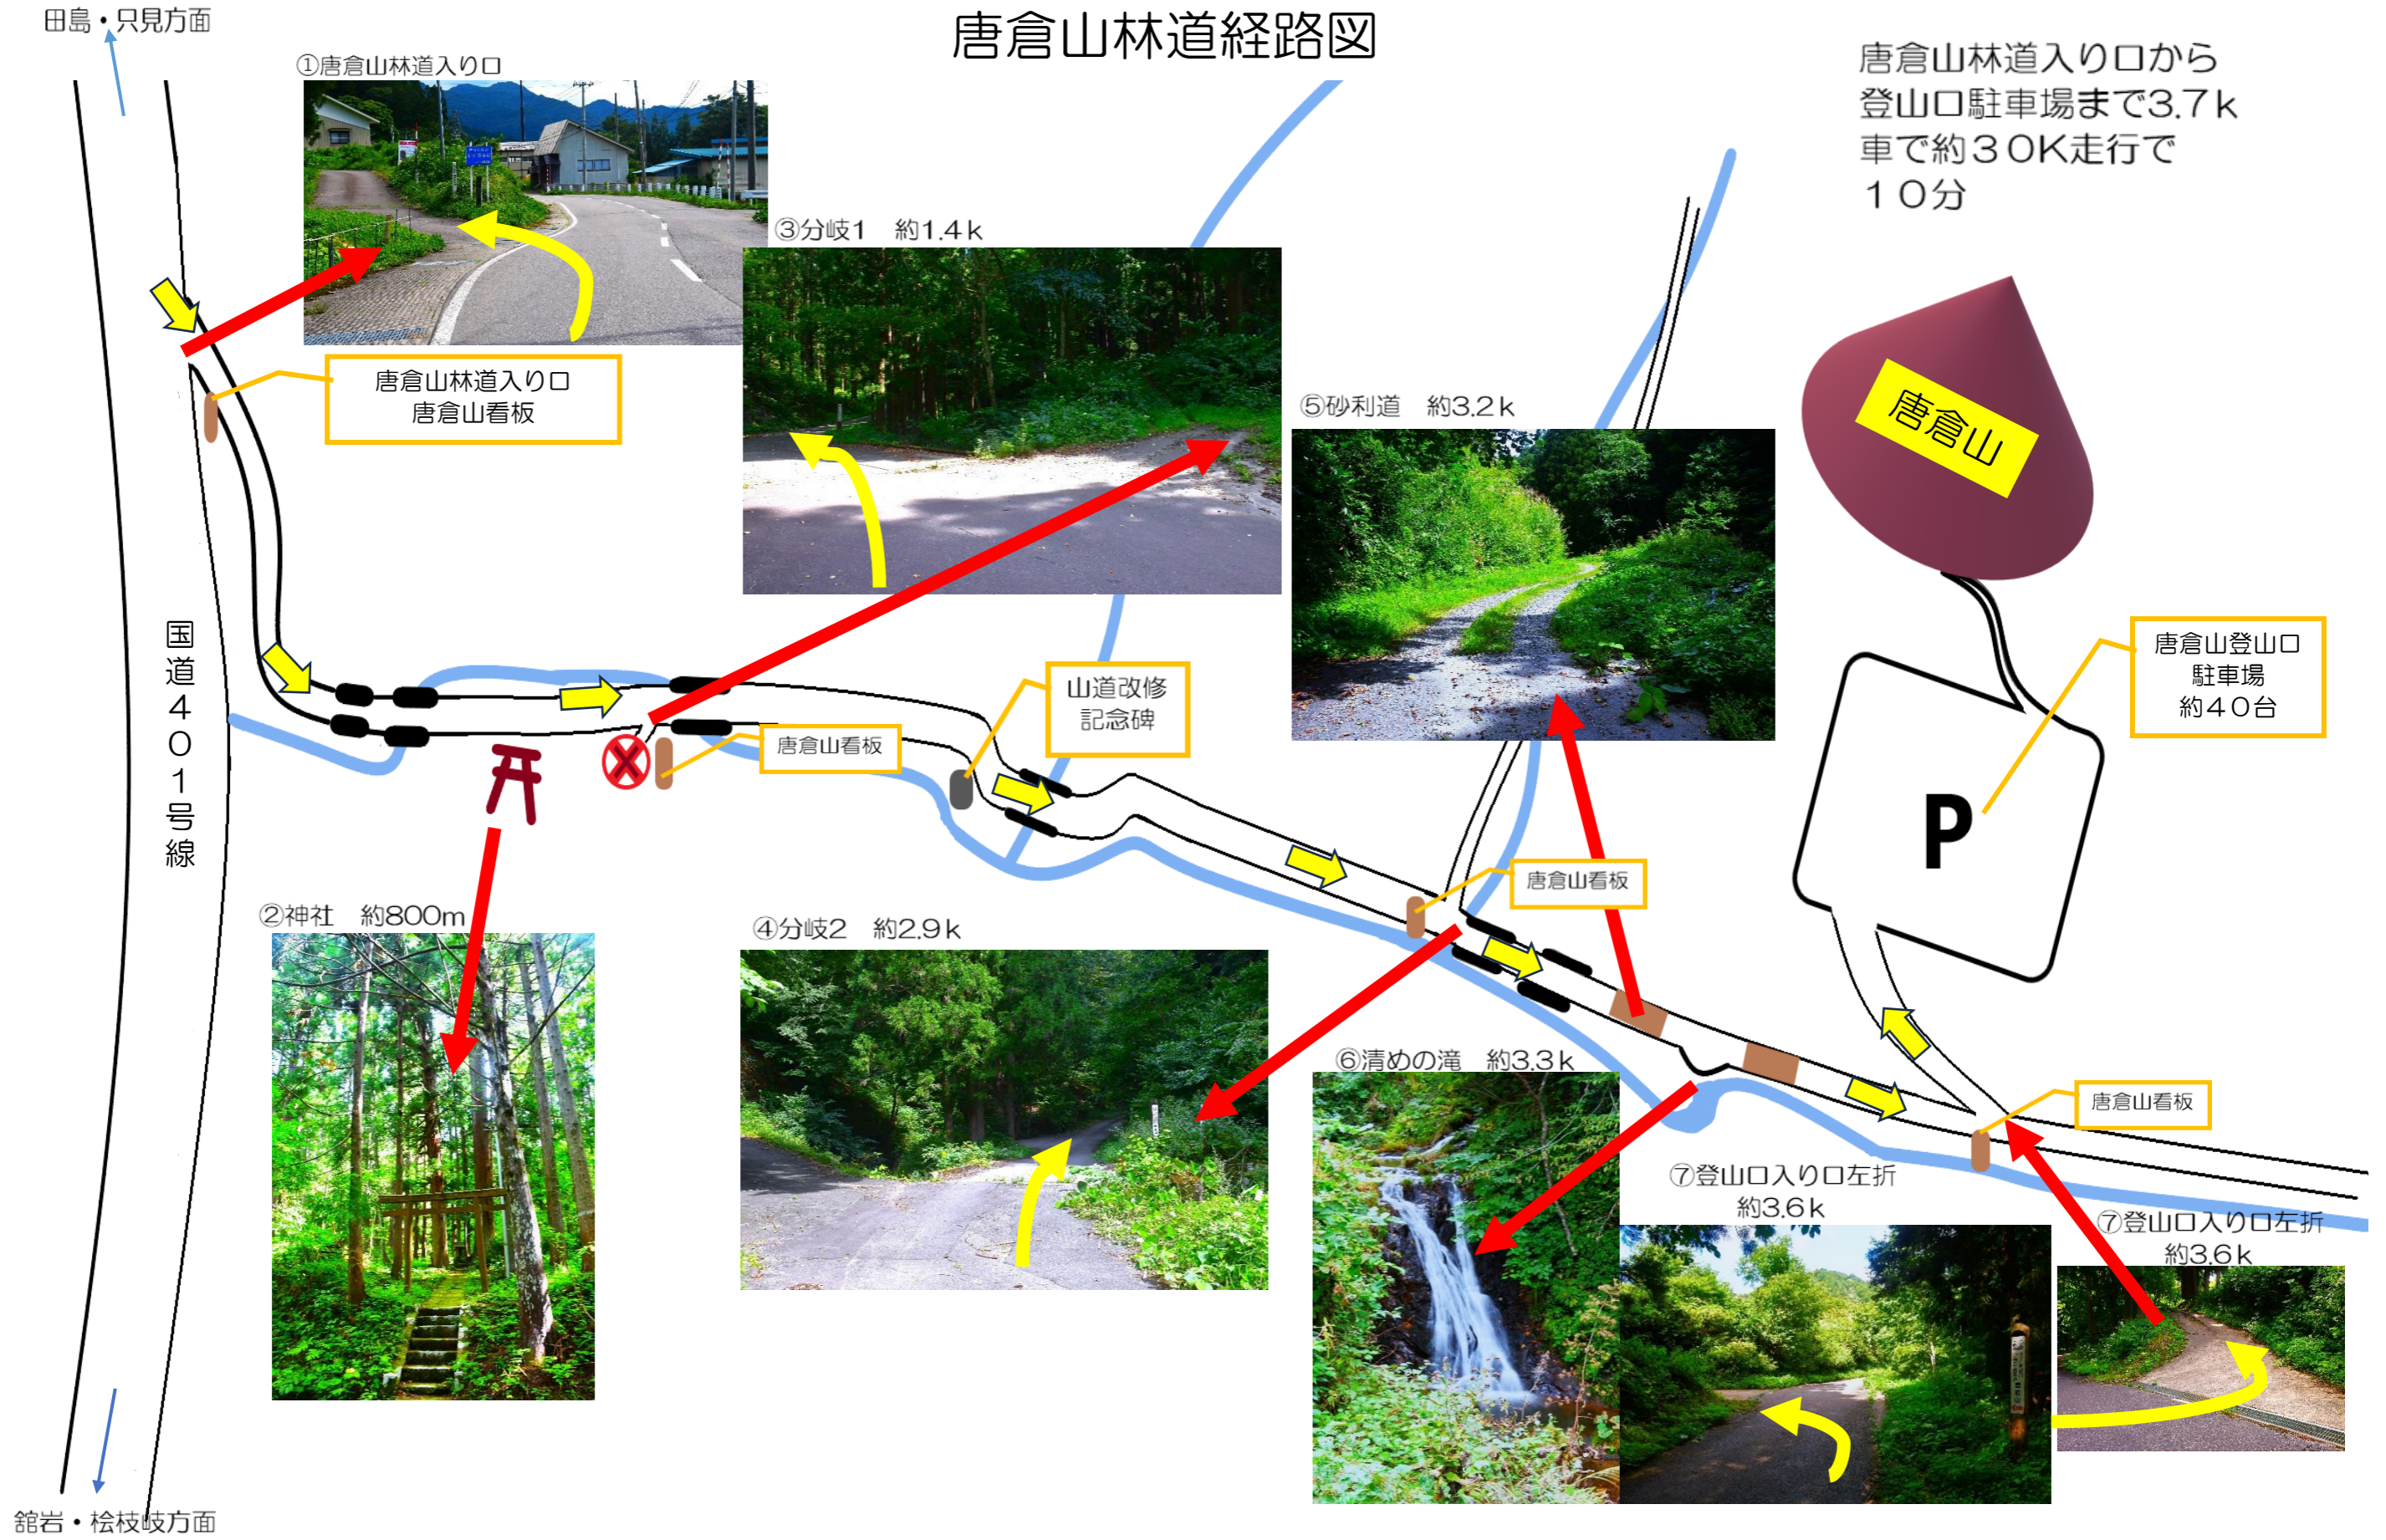

唐倉山林道経路図

唐倉山林道入り口から
登山口駐車場まで3.7k
車で約30K走行で
10分

国道401号線

唐倉山

唐倉山登山口
駐車場
約40台

P

唐倉山看板

⑦登山口入り口左折
約3.6k

⑦登山口入り口左折
約3.6k

田島・只見方面

舘岩・桧枝岐方面