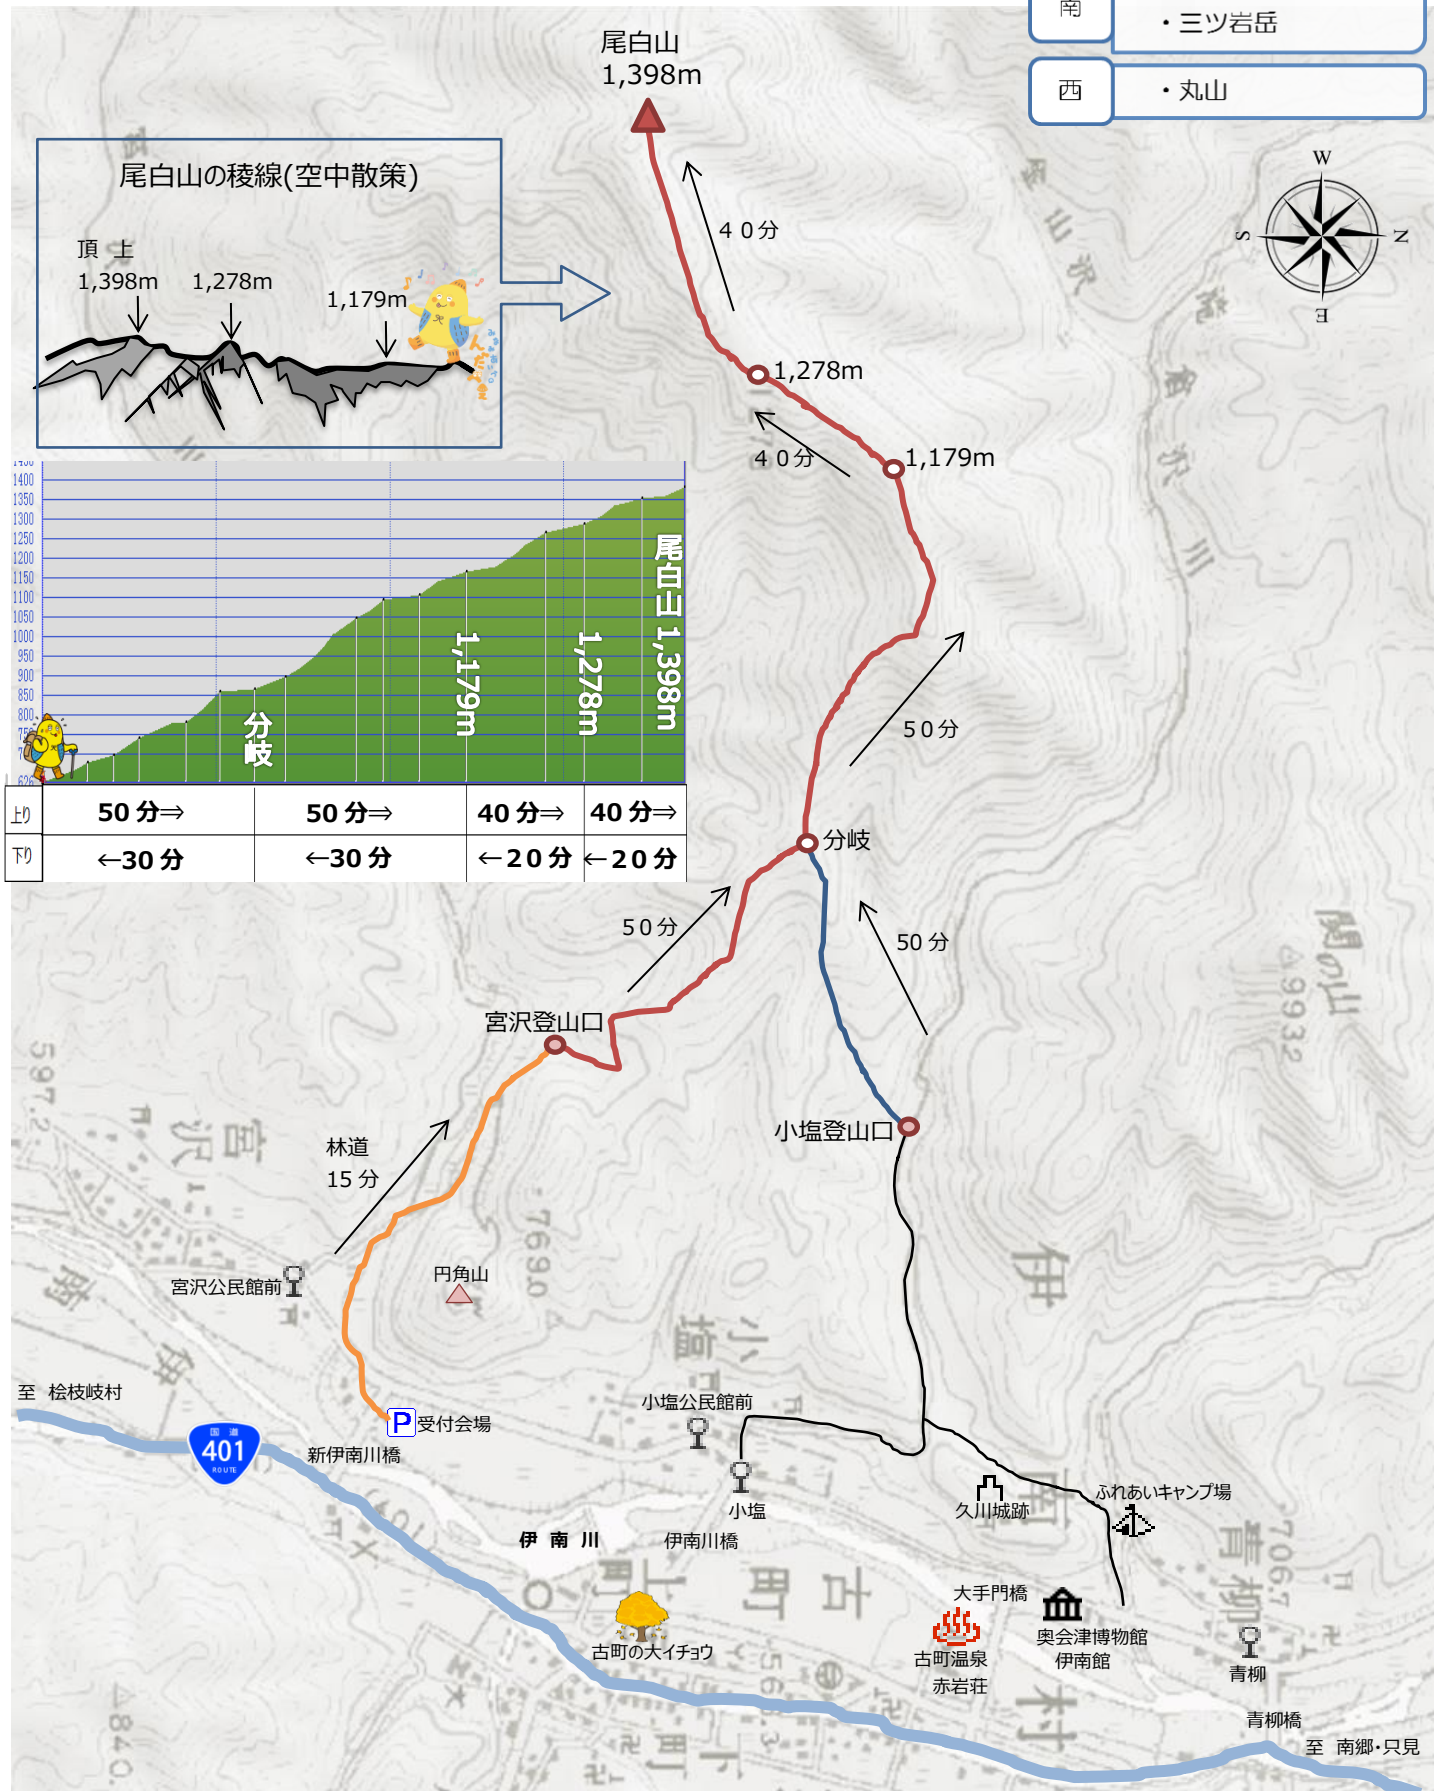

お じら やま

山開き

尾白山登山コース

 尾白山から見える主な山

北	・大博多山
東	・唐倉山
南	・会津駒ヶ岳 ・三ツ岩岳
西	・丸山

上	50分⇒	50分⇒	40分⇒	40分⇒
下	←30分	←30分	←20分	←20分