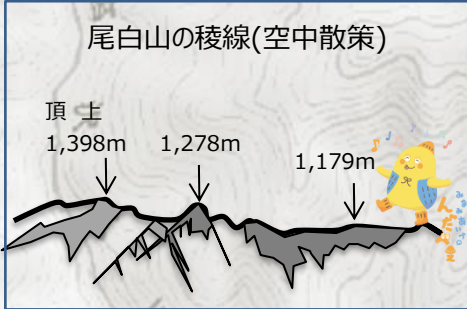

お じら やま

山開き

尾白山登山コース

 尾白山から見える主な山

北	・大博多山
東	・唐倉山
南	・会津駒ヶ岳 ・三ツ岩岳
西	・丸山

上	50分⇒	50分⇒	40分⇒	40分⇒
下	←30分	←30分	←20分	←20分