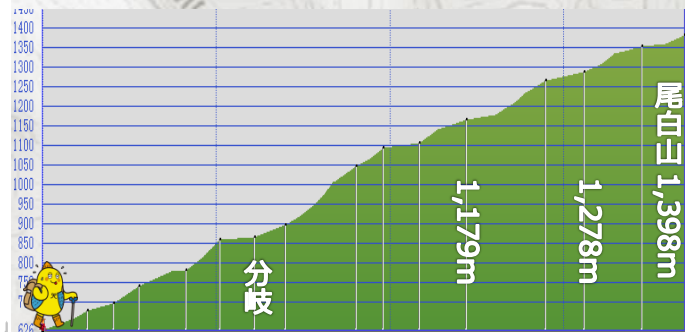

お じら やま

山開き

尾白山登山コース

 尾白山から見える主な山

北	・大博多山
東	・唐倉山
南	・会津駒ヶ岳 ・三ツ岩岳
西	・丸山

上	50分⇒	50分⇒	40分⇒	40分⇒
下	←30分	←30分	←20分	←20分