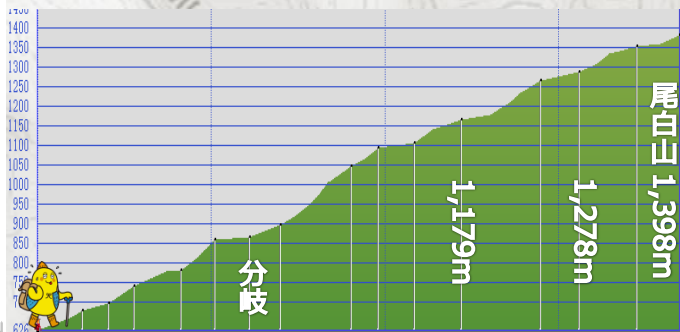

お じら やま

山開き

尾白山登山コース

 尾白山から見える主な山

- | | |
|---|-----------------|
| 北 | ・大博多山 |
| 東 | ・唐倉山 |
| 南 | ・会津駒ヶ岳
・三ツ岩岳 |
| 西 | ・丸山 |

上	50分⇒	50分⇒	40分⇒	40分⇒
下	←30分	←30分	←20分	←20分