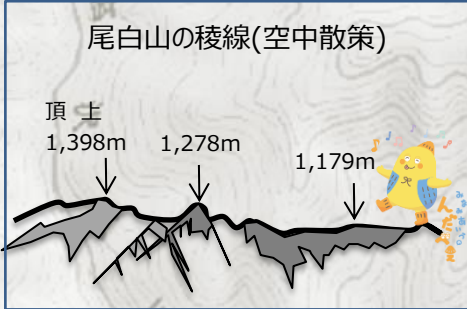

お じら やま

山開き

尾白山登山コース

 尾白山から見える主な山

- | | |
|---|-----------------|
| 北 | ・大博多山 |
| 東 | ・唐倉山 |
| 南 | ・会津駒ヶ岳
・三ツ岩岳 |
| 西 | ・丸山 |

上	50分⇒	50分⇒	40分⇒	40分⇒
下	←30分	←30分	←20分	←20分