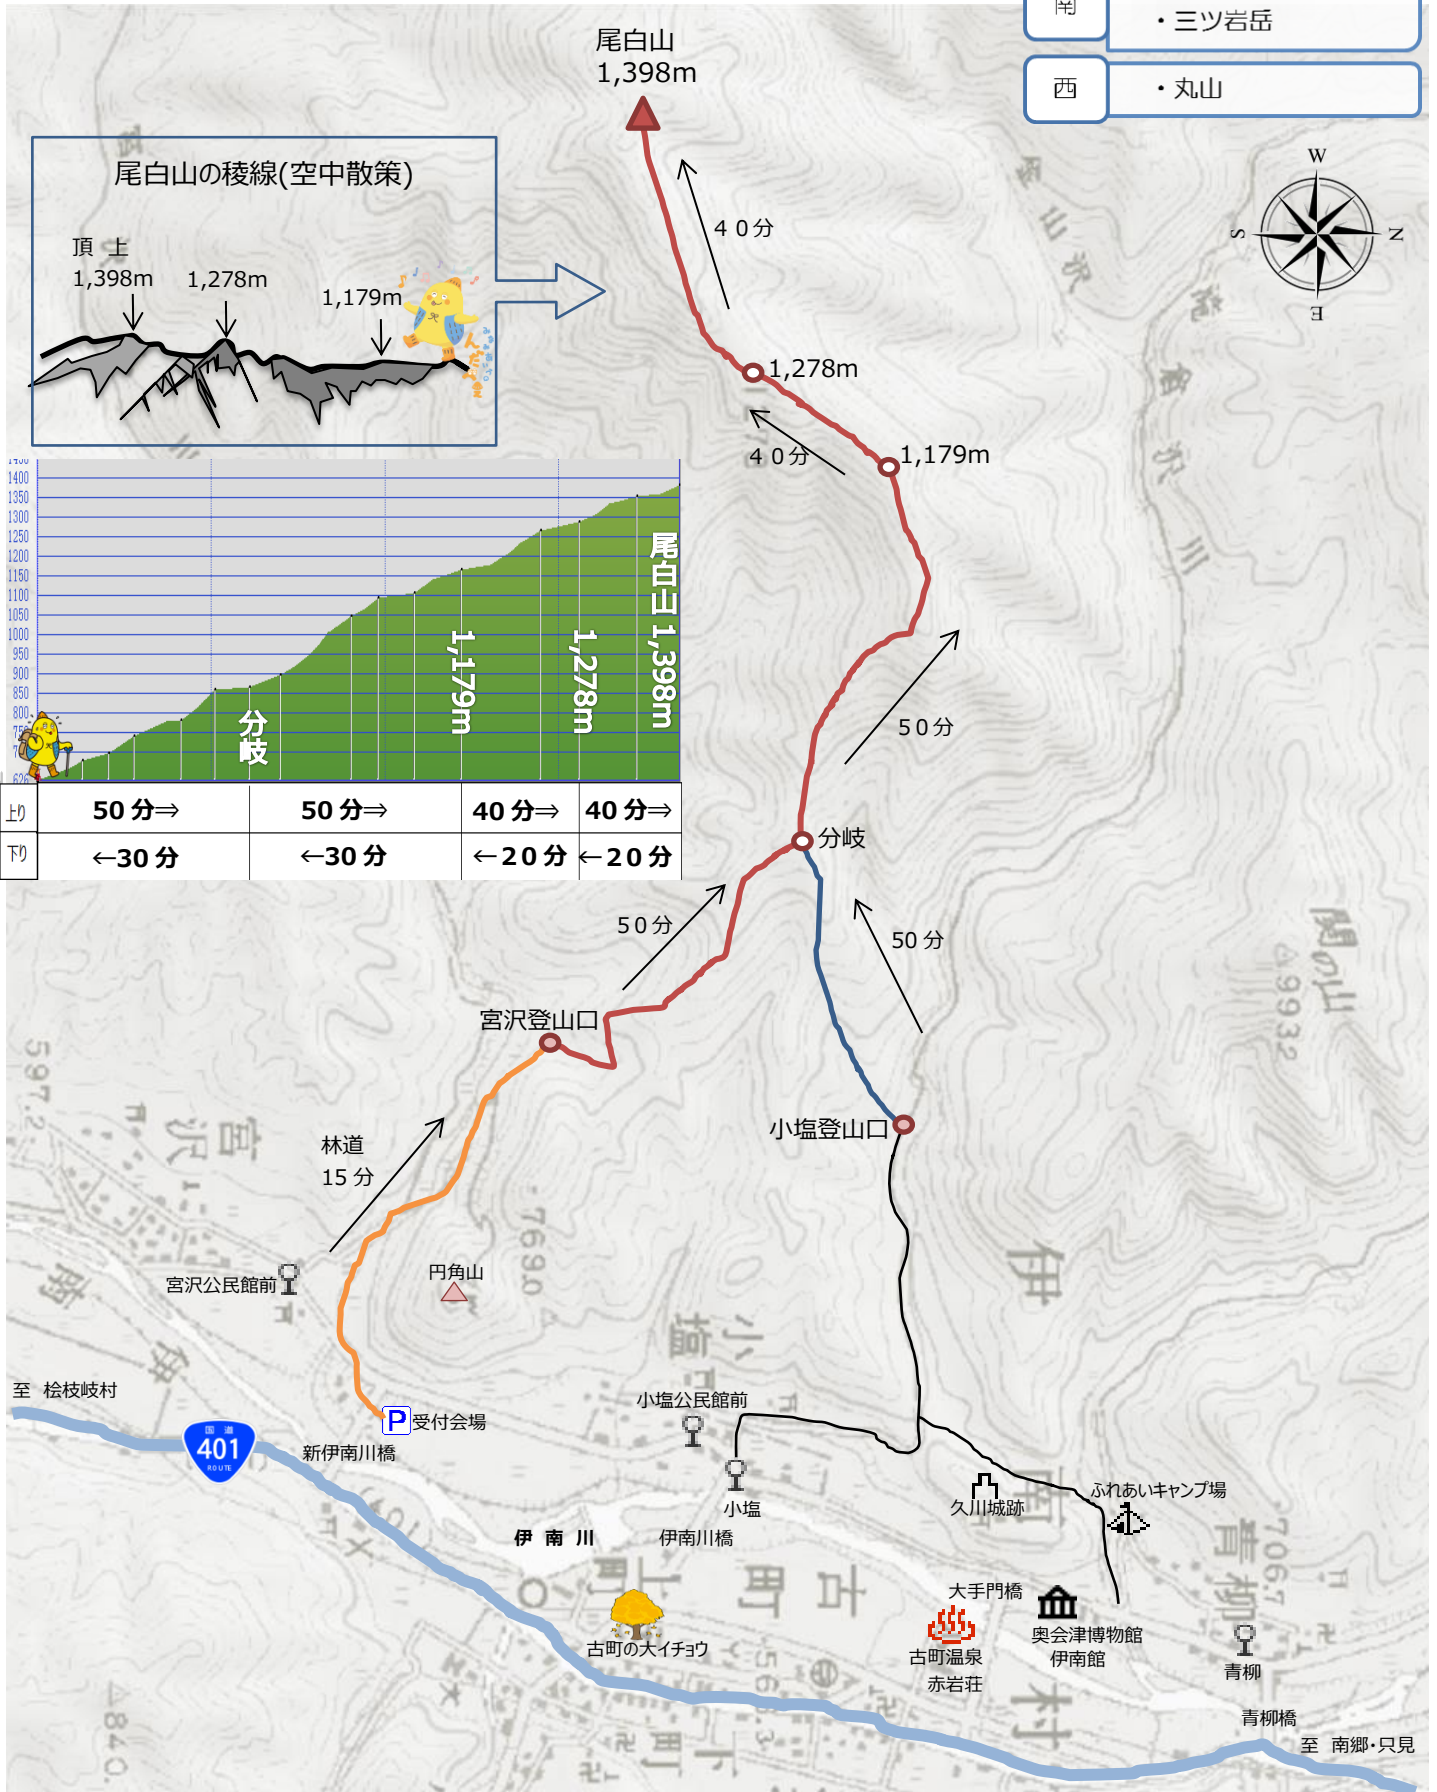

お じら やま

山開き

尾白山登山コース

 尾白山から見える主な山

- | | |
|---|-----------------|
| 北 | ・大博多山 |
| 東 | ・唐倉山 |
| 南 | ・会津駒ヶ岳
・三ツ岩岳 |
| 西 | ・丸山 |

上	50分⇒	50分⇒	40分⇒	40分⇒
下	←30分	←30分	←20分	←20分